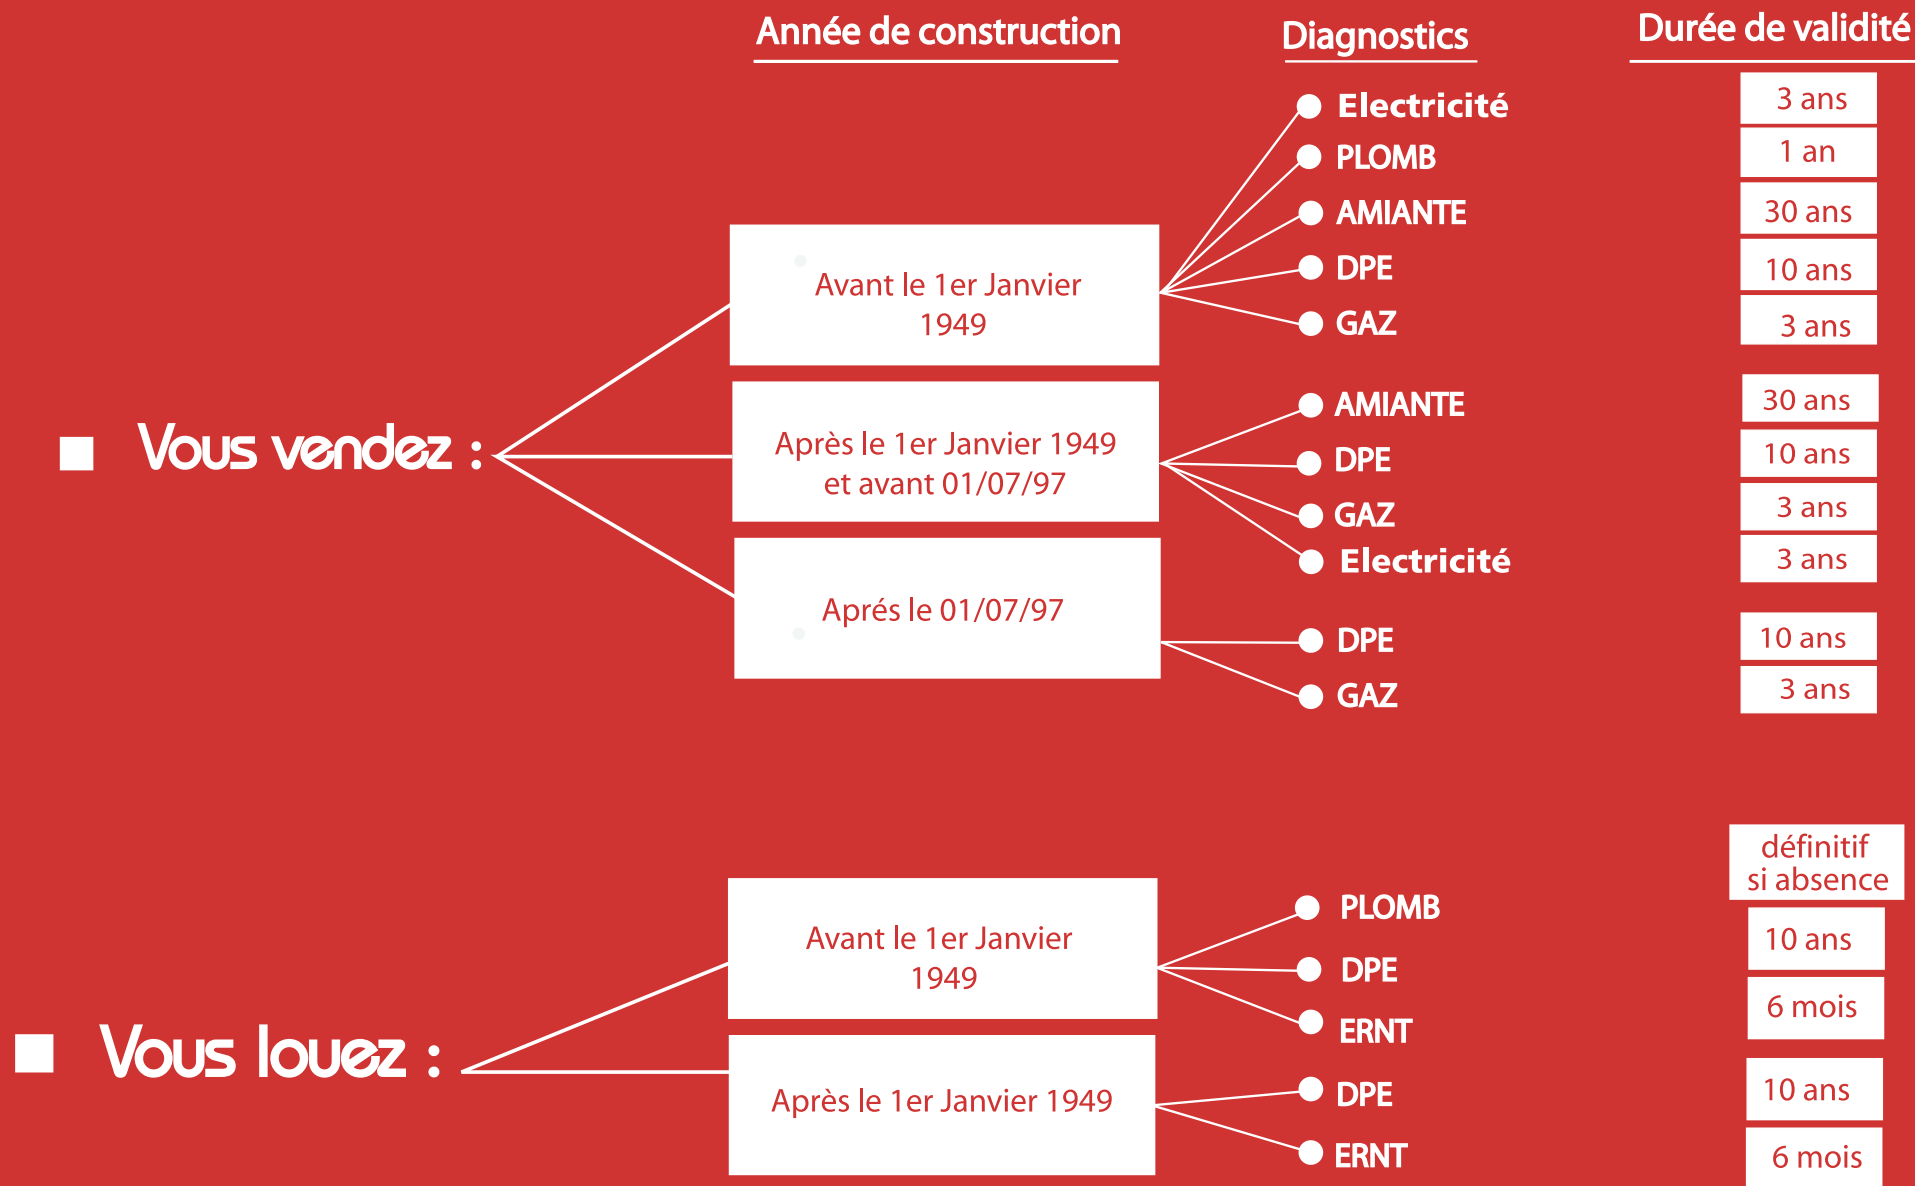

# Les diagnostics à faire

EXPERTISE  
IMMOBILIERE

Parc Gouraud - 3 Allée des Internautes 02200 Soissons

contact@dbexpertise.fr ☎ 03 23 96 21 49

www.dbexpertise.fr